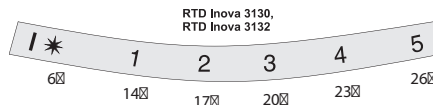

- Ⓟ Dokonywanie ustawień
- Ⓡ Настройка температуры
- Ⓡ Настройка
- Ⓢ Подешавање
- Ⓡ Reglare
- Ⓢ Reguleerimine
- Ⓡ Uzstādīšana
- Ⓡ Nustatymas
- Ⓡ Setting